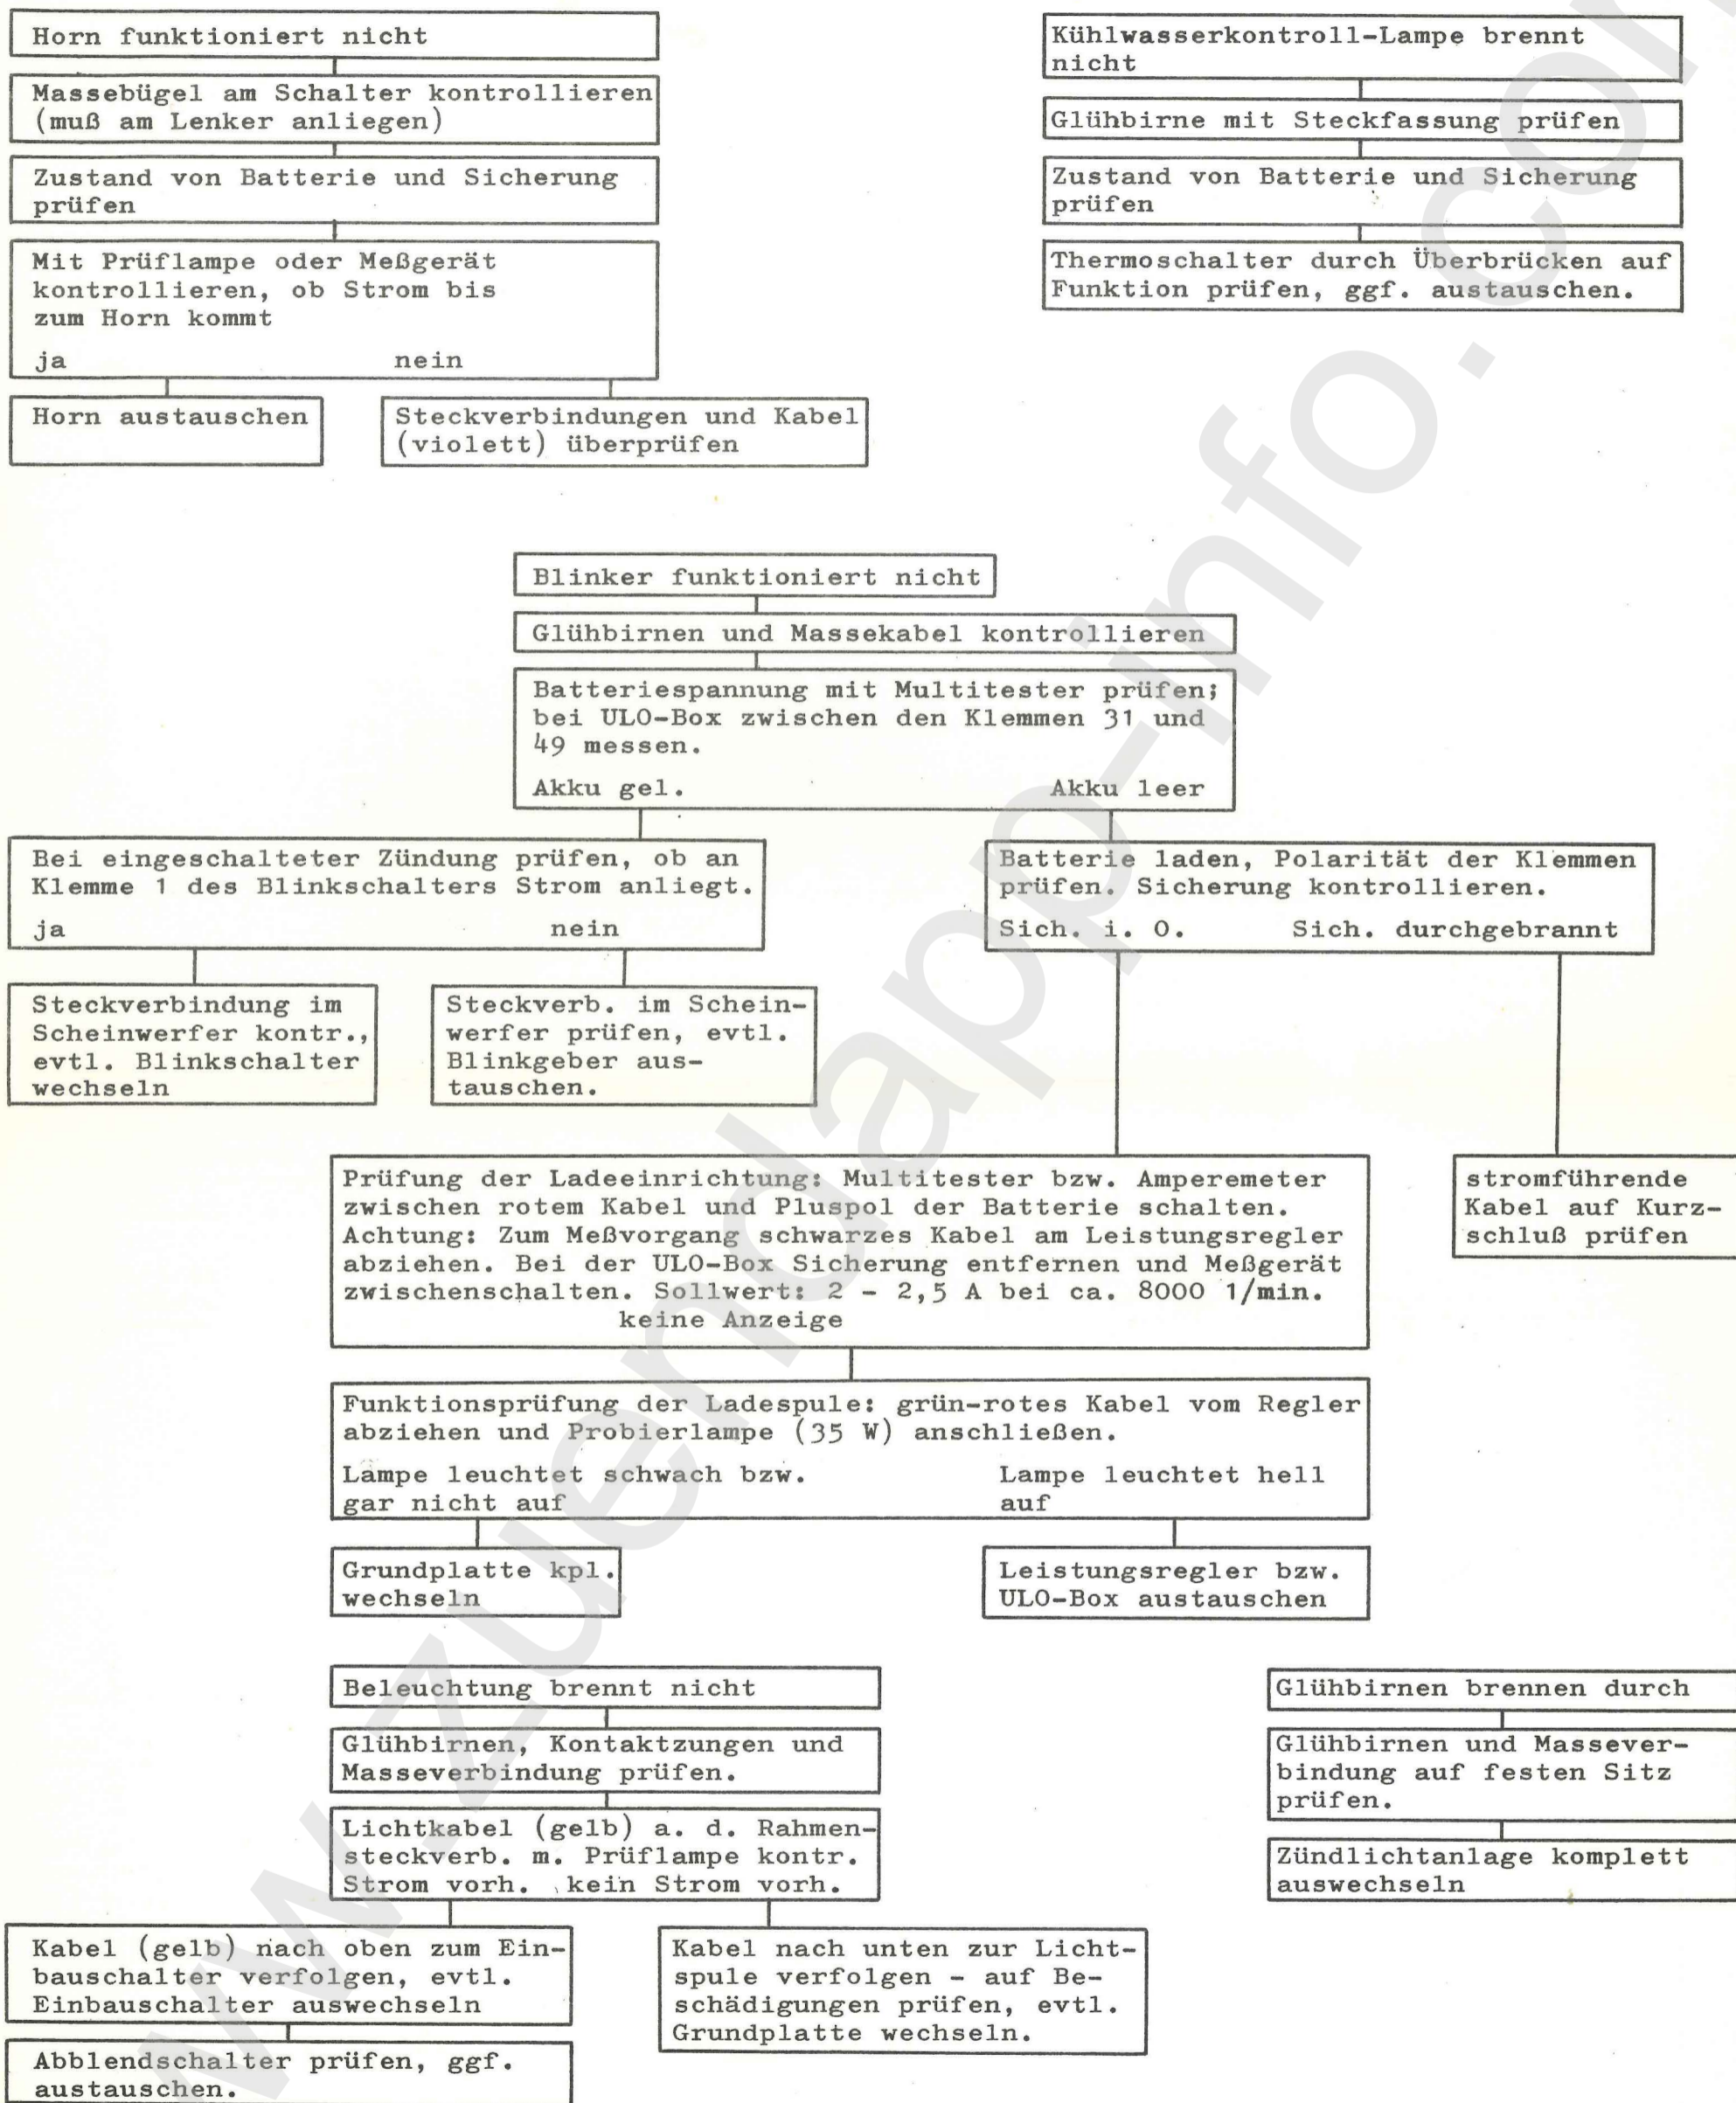

FEHLERSUCHPLAN
Elektrik-Sternanlage 65 W

ZÜNDAPP-WERKE GMBH
Kundendienst

Ausgabe 1978