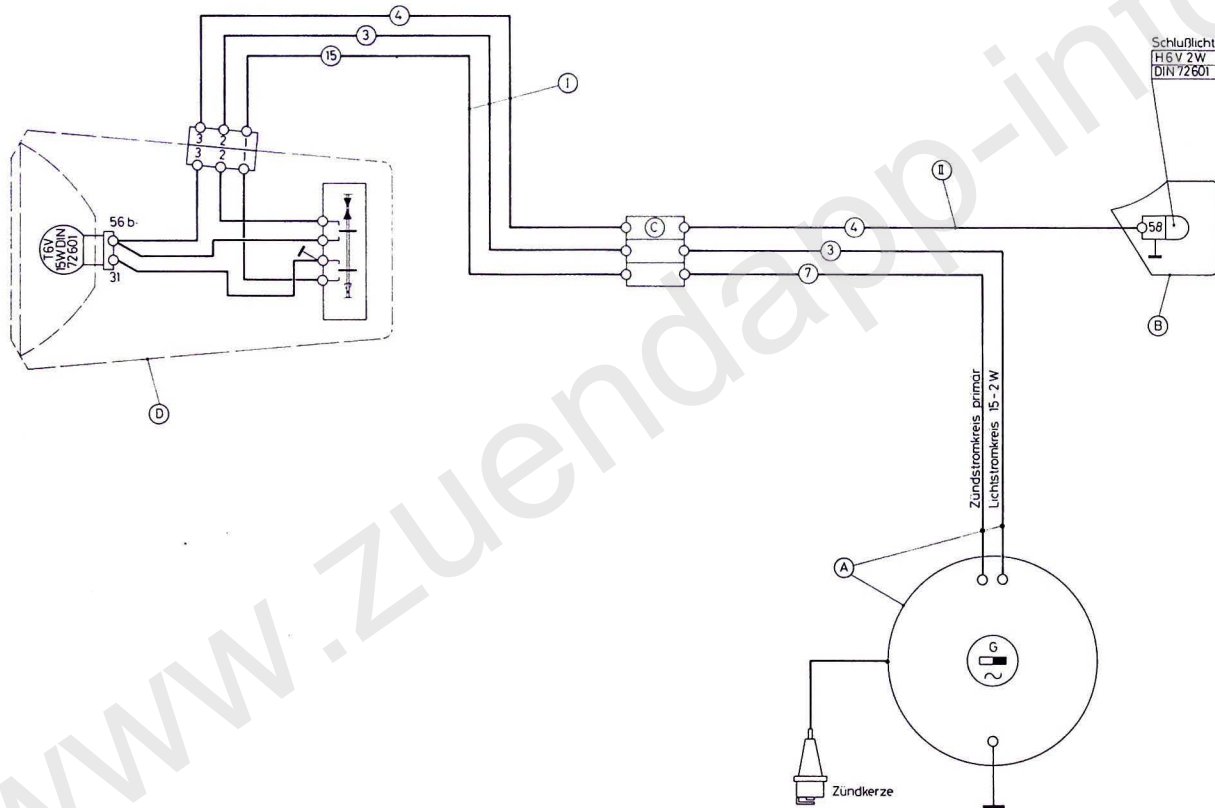

Elektrische - Bauelemente		
A	Generator 6V / 17W	250-07-700-14
B	Schlußleuchte	444-16-701-14
C	Steckverbinder 3polig	517-16-313-15
D	Scheinwerfer	442-16-715-13

Kennfarbe der Kabel			
1	blau	10	hellblau
2	braun	11	gelb / rot
3	gelb	12	grau / schwarz
4	grau	13	grau / grün
5	grün	14	grün / rot
6	rot	15	schwarz / rot
7	schwarz	16	hellblau / gelb
8	weiß	17	gelb / grün
9	violett	18	

**ZUNDAPP**  
**ZR20**